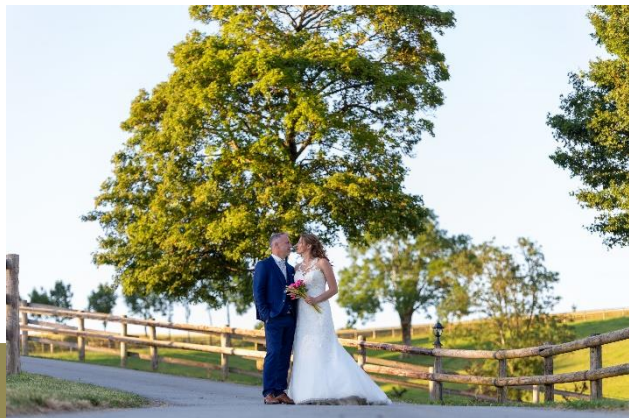

UN **LIEU** IDEAL POUR CELEBRER LE PLUS BEAU JOUR DE **VOTRE VIE**

Domaine privatisé

Privatisé du vendredi au lundi, le Domaine de la Poudrière vous ouvre les portes du bonheur où vous pourrez accueillir votre famille et vos amis dans un cadre idyllique pour que votre réception devienne un souvenir inoubliable.

Hébergez famille et amis

Pour que vos invités puissent profiter pleinement d'une soirée festive en toute sérénité, le Domaine de la Poudrière offre une capacité de couchages de 90 personnes répartis en chambres privées, en dortoir, en gîtes ainsi que des emplacements libres à l'extérieur pour tentes et camping-cars.

Profitez des extérieurs

Vous disposez d'un magnifique parc arboré et paysagé pour organiser votre cérémonie laïque ainsi que le vin d'honneur. Entouré de vos proches, de confortables salons de jardin vous permettront de vous poser le temps du cocktail avant de poursuivre sur les festivités de la soirée. Profitez d'une vue exceptionnelle sur les étangs, garantissant lors de votre événement un dépaysement et des photos magnifiques.

Réception

Le Domaine de la Poudrière dispose d'une salle de 50 personnes et d'un chapiteau de réception pouvant accueillir jusqu'à 200 personnes assises et bénéficiant de tous les équipements nécessaires pour réussir votre mariage. Ces espaces vous permettent de nombreuses configurations pour la mise en place de votre réception.